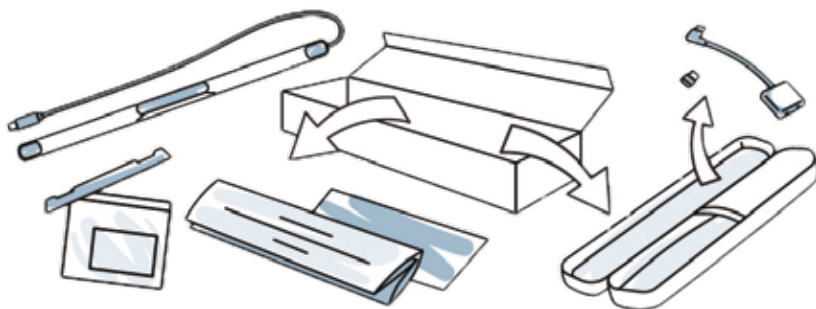

Навигация с ПО Computer Control интуитивно понятна, создается спокойная и непринужденная обстановка.

Приставку легко присоединить и отсоединить от компьютера, используя USB-кабель.

Особенности приставки-айтрекера PCEye

Компактность и простота установки позволяет использовать PCEye 5 с различными компьютерами, как дома, так и на работе/в школе/в институте

Обработка всей информации, поступающей на приставку, производится на самом устройстве и не замедляет работу компьютера

Комплектация:

- Приставка-айтрекер PCEye 5
- ПО Computer Control
- Монтажная пластина для крепления к монитору
- Адаптер USB тип C – USB тип A
- Адаптер для подключения переключателя
- Чехол для переноски
- Руководство по эксплуатации на русском языке